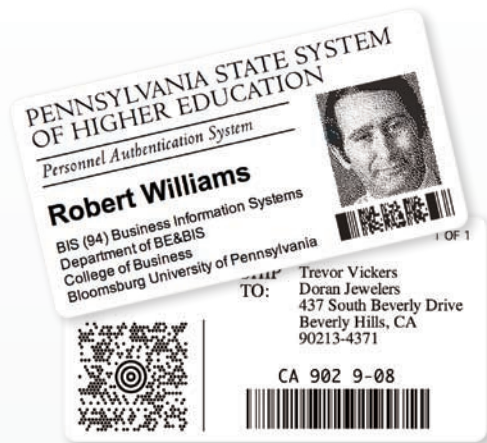

Smart Label Printers

Der einfachste und schnellste Weg ein Etikett zu drucken.

- Druck mit hoher Geschwindigkeit und hoher Auflösung von 300 DPI
- Verbesserte Druck von Etikettengrafiken und Barcodes
- Direkter Thermodruck benötigt weder Tinte noch Toner oder Farbbänder.
- Smart Label Software enthalten
- Für Windows® Mac OS® X und Linux
- Netzwerkfähig durch integrierten USB- und seriellen Anschluss
- Einfache Handhabung ein einzelnes Etikett zu drucken
- Kompaktes Design spart Platz auf dem Schreibtisch
- Camera Acquire™ erfasst und importiert Bilder direkt auf Etiketten. Unterstützt zahlreiche Webkameramodelle.

SLP 450

SLP 440

3 Jahre Garantie

Erstellen Sie selbst entworfene Etiketten mit ID-Fotos und 2-D-Barcodes wie PDF417 für Sicherheitsdaten oder MaxiCode zur Paketsortierung.

Smart Label Software:

- Importieren Sie Grafiken für hochqualitative, benutzerdefinierte Etiketten mit Firmenlogos, Digitalfotos, Webkamerafotos, und erstellen Sie Barcodes mit unserer praktischen Smart Label Software.
- Direkter Etikettendruck aus praktisch allen Windows-Anwendungen.
- SmartCopy importiert Kontaktlisten oder erfasst Text.
- Größenanpassung und Zeilenumbruch gewährleisten, dass der Text auf das Etikett passt.
- Integrierte Datenbank speichert häufig benutzte Formate für sofortigen Abruf.
- Tabellenblatt-Datenansicht ermöglicht Import, Druck oder beides.
- Etikettenvorschau während der Auswahl der Etiketten für den Druck.
- Plugins für MS Access, Excel, Outlook und Word ermöglichen die einfache Verwendung dieser Anwendungen.
- Druck von Code39, I-2 von 5, Code128, EAN13, EAN128, UPC-A, UPC-E, Codabar, MaxiCode, PDF 417 und DataMatrix-Barcode.
- Sie können Briefmarken mit dem 440 / 450 drucken, anhand der beigefügten Software der Deutschen Post oder mit WebStamp der Schweizer Post.